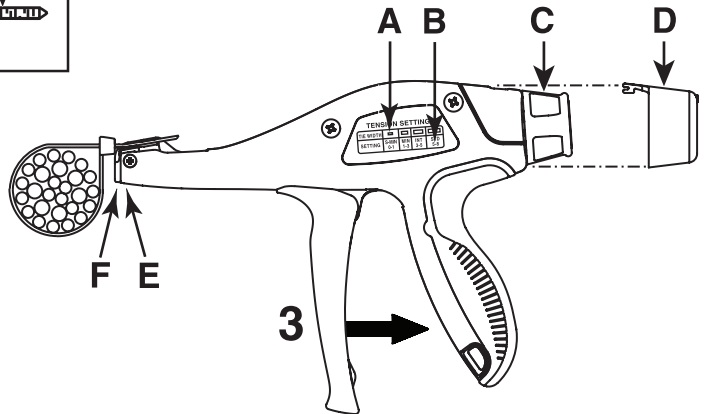

© Panduit Corp. 2015

For installing: Pan-Ty, Dome-Top Barb Ty, Sta-Strap, Contour-Ty, Super-Grip and In-Line Cable Ties of Subminiature, Miniature, Intermediate and Standard cross sections.

ENGLISH

TOOL MAINTENANCE: GTS-E
This tool requires no maintenance.

REPLACEMENT KITS/ACCESSORIES:

- (Sold Separately)
D: KGTS-ETL – Tension Locking Kit
E: KGTSBLD – Blade Replacement Kit
F: WB27359D01 – Blade Guard
WB25091A01 – Extended Blade Guard

DEUTSCH

WARTUNG: GTS-E
Dieses Werkzeug ist wartungsfrei.

ERSATZTEILSATZ UND ZUBEHÖR:

- (Separater Verkauf)
D: KGTS-ETL – Satz für Spannungssperre
E: KGTSBLD – Messersatz
F: WB27359D01 – Klingenschutz
WB25091A01 – Klingenschutz (Ausgedehnt)

FRANÇAIS

ENTRETIEN DE L'OUTIL: GTS-E
Cet outil ne nécessite aucun entretien.