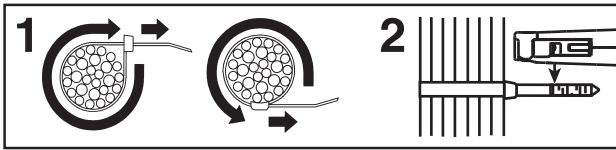

© Panduit Corp. 2015

For installing: Pan-Ty, Dome-Top Barb Ty, Sta-Strap, Contour-Ty, Super-Grip and In-Line Cable Ties of Subminiature, Miniature, Intermediate and Standard cross sections.

ENGLISH

TOOL MAINTENANCE: GTS-E
This tool requires no maintenance.

REPLACEMENT KITS/ACCESSORIES:

- (Sold Separately)
D: KGTS-ETL – Tension Locking Kit
E: KGTSBLD – Blade Replacement Kit
F: WB27359D01 – Blade Guard
WB25091A01 – Extended Blade Guard

DEUTSCH

WARTUNG: GTS-E
Dieses Werkzeug ist wartungsfrei.

ERSATZTEILSATZ UND ZUBEHÖR:

- (Separater Verkauf)
D: KGTS-ETL – Satz für Spannungssperre
E: KGTSBLD – Messersatz
F: WB27359D01 – Klingenschutz
WB25091A01 – Klingenschutz (Ausgedehnt)

FRANÇAIS

ENTRETIEN DE L'OUTIL: GTS-E
Cet outil ne nécessite aucun entretien.